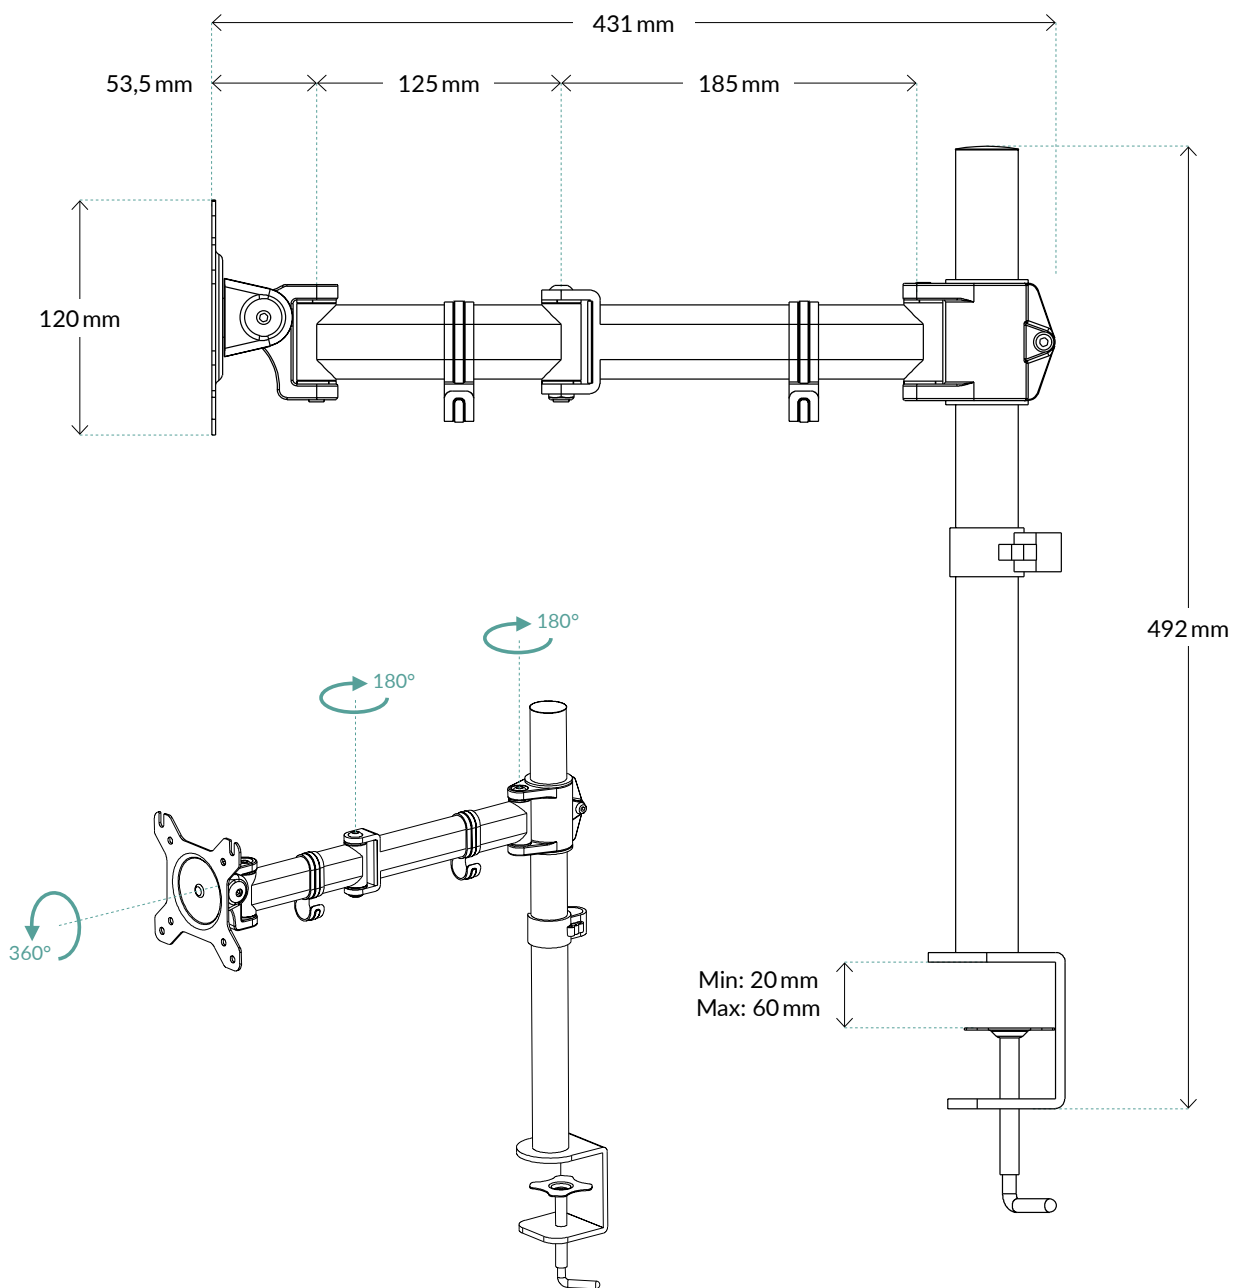

Z1 Basic

Monitorarm zur Befestigung am Schreibtisch

Allgemeine Spezifikationen

Monitorgröße	≤ 34"/≤ 38" Ultrawide Monitor
VESA Standard	VESA 75 (75x75) VESA 100 (100x100)
Maximales Monitorgewicht	15 kg 33 lbs
Rotation	360°
Drehgelenk	180°
Neigung	+90°/-45°
Material	Stahl, Aluminiumlegierung ADC12
Gewicht	2,1 kg
Farbe	Schwarz
Tischplattendicke*	20 bis 60 mm

*Bei Tischen mit Wabenstruktur oder Sandwichstruktur mit Hohlkammern empfehlen wir, eine Versteifungsplatte hinzuzufügen, um Klemmschäden an der Tischplatte zu vermeiden.

Versandinformationen

Box Abmessungen	425 (L) x 135 (B) x 80 (H) mm
Brutto Gewicht	2600 g
SKU	AEMNT00039A
EAN	4895213700474
UPC	872767008786
Lieferumfang	Z1 Basic x1 Montage-Set x1

Z1 Basic

Monitorarm zur Befestigung am Schreibtisch

Alle Materialien sind mit den RoHS-Anforderungen kompatibel.

WEITERE INFORMATIONEN

ANLEITUNGEN